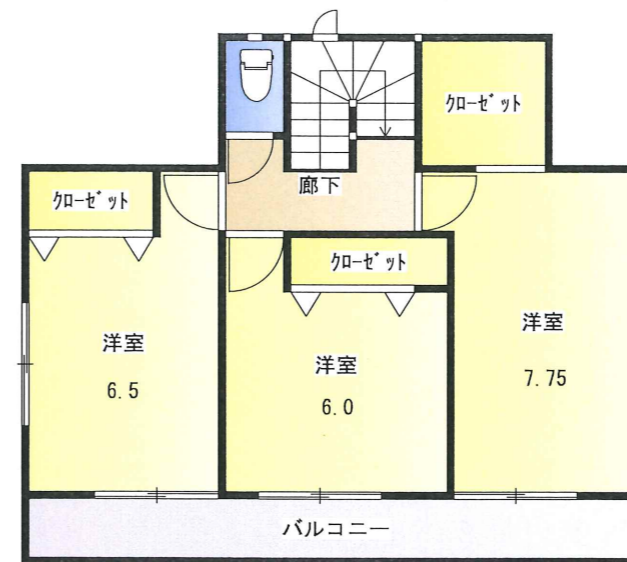

ハートフルタウン あきる野引田第3期

G号棟プラン

1F 54.44m²

2F 47.61m²