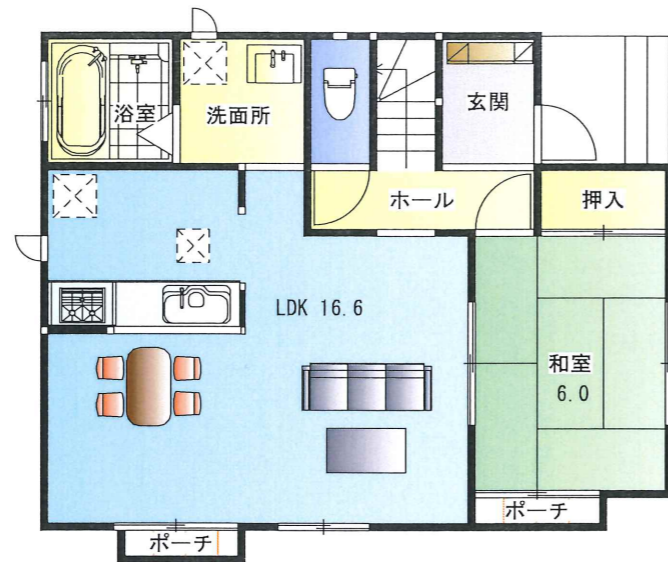

ハートフルタウン あきる野引田第3期

G号棟プラン

1F 54.44m²

2F 47.61m²